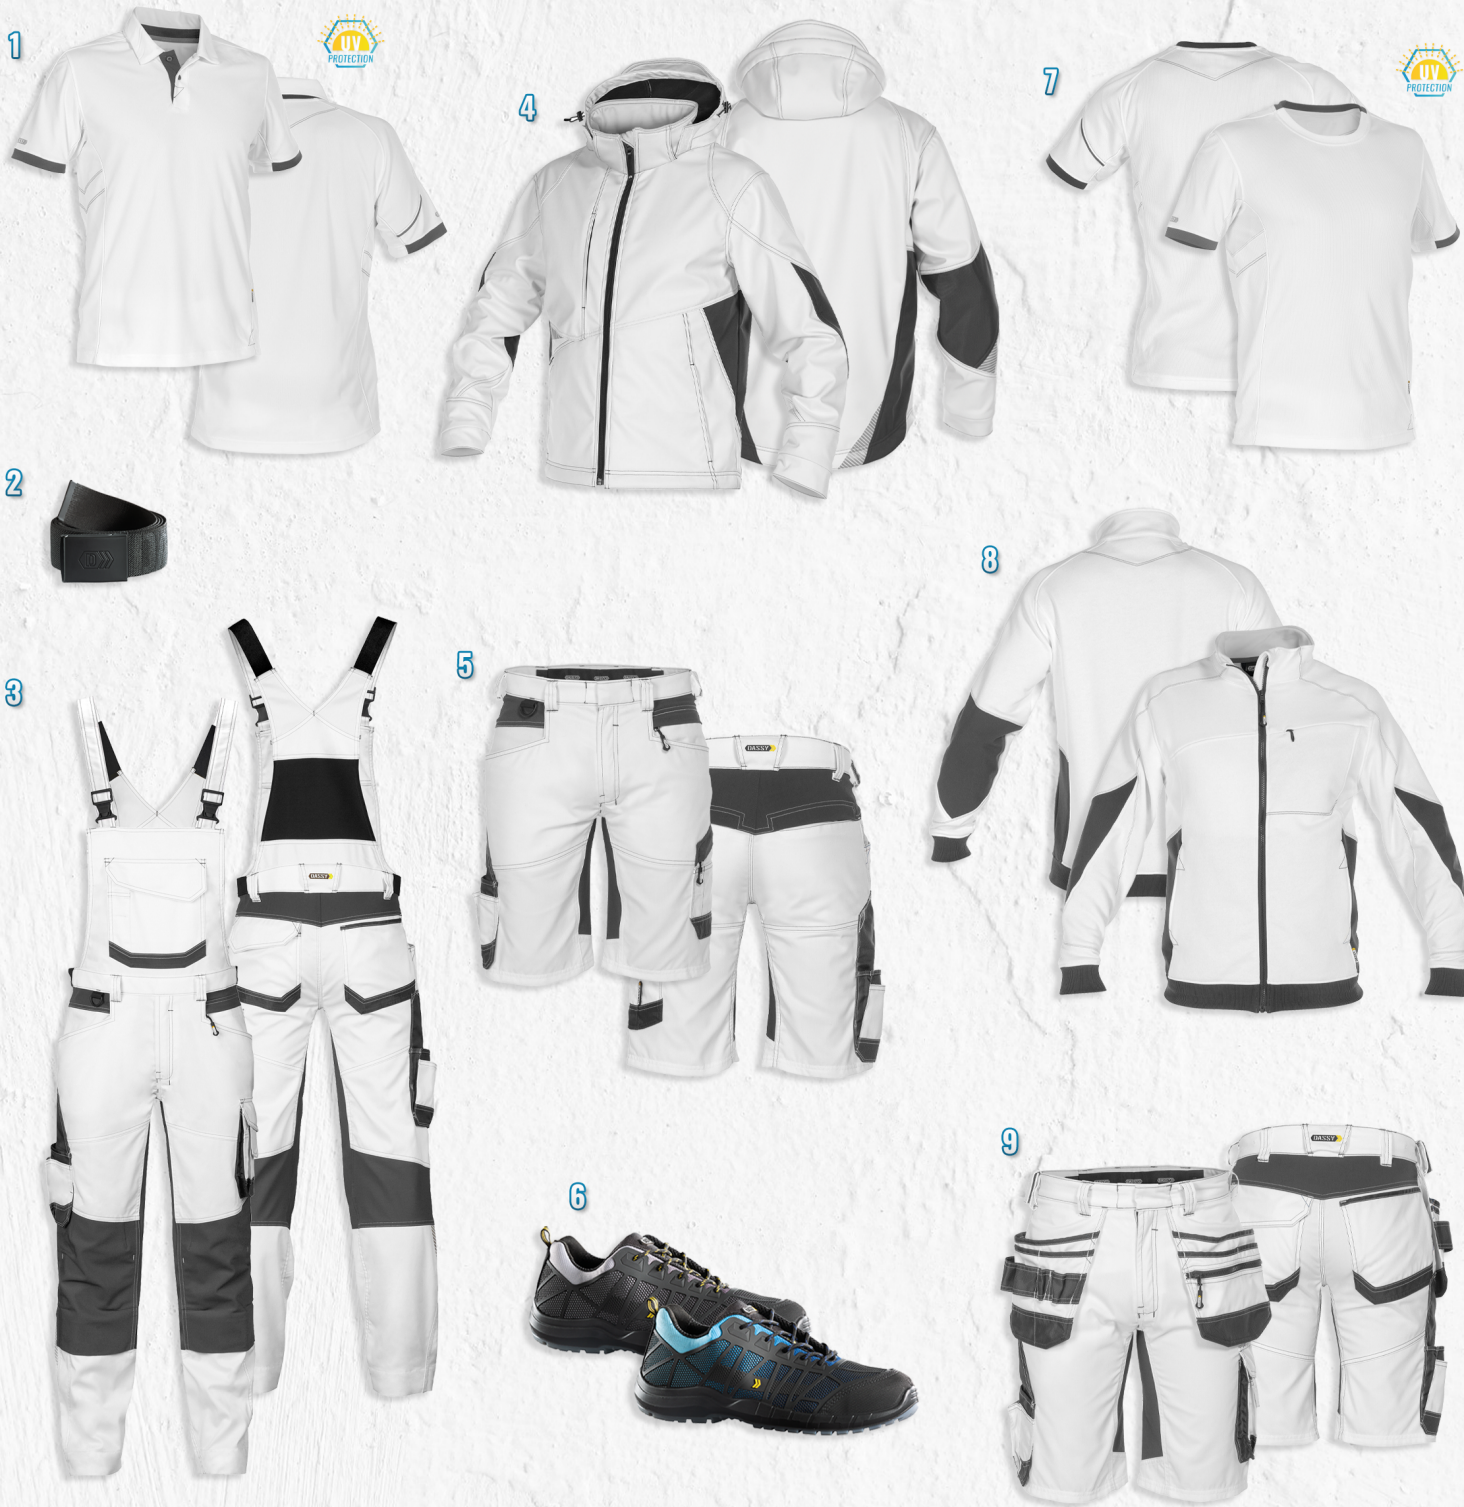

Kniezakken: nylon Cordura® Stretch

Versterking: nylon Cordura®

♂ Maten: BE 36-66 | NL 42-67

Ook beschikbaar in deze 6 kleuren:

Ontdek de volledige D-FX FLEX-collectie op [www.dassy.eu](http://www.dassy.eu)

**1 DASSY® TRAXION** ♀♂

polo

100% polyester, ± 215 g/m<sup>2</sup>

sneldrogend, antibacterieel, UV-stralingsbescherming (UPF 50+)

Maten: ♂ XS-4XL ♀ XS-2XL

**2 DASSY® XANTUS**

stretchriem met bedrukking

**3 DASSY® TRONIX PAINTERS** ♂ 