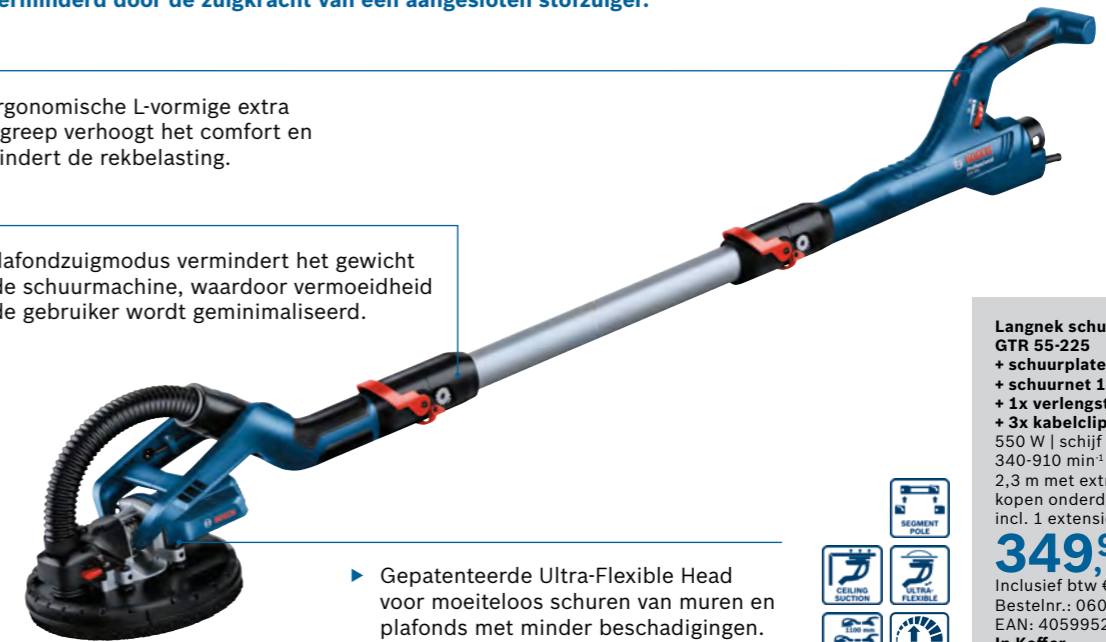

- Gepatenteerde Ultra-Flexible Head voor moeiteloos schuren van muren en plafonds met minder beschadigingen.

Langnek schuurmachine GTR 55-225
+ schuurplateau set zacht
+ schuurnet 180
+ 1x verlengstuk
+ 3x kabelclip
550 W | schijf 225 mm
340-910 min⁻¹ | max. lengte 2,3 m met extra aan te kopen onderdelen | 4,8 Kg incl. 1 extensie
349,95
Inclusief btw € 423,44
Bestelnr.: 06017D4000
EAN: 4059952616605
In Koffer